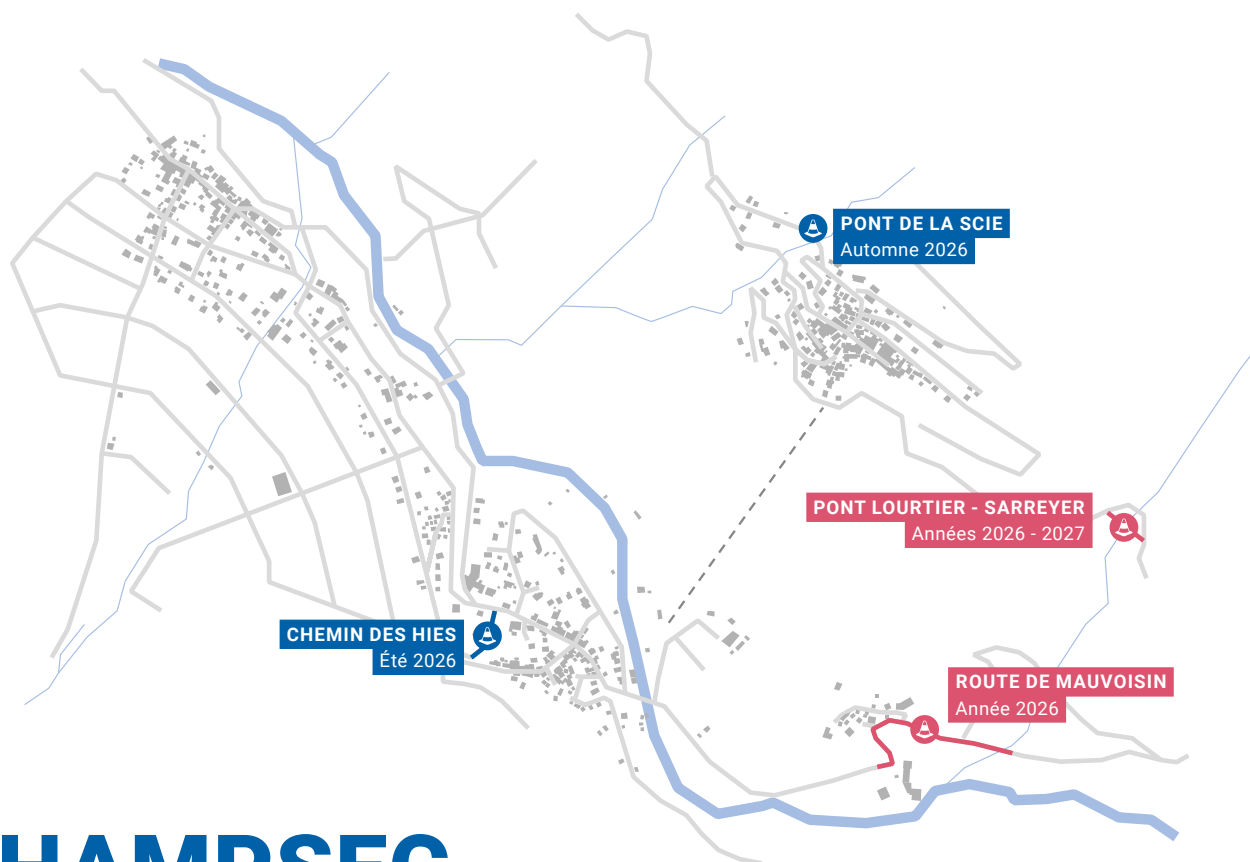

# FONTENELLE VILLETTE

LE CHÂBLE

MONTAGNIER

PRARREYER

BRUSON

-  Travaux publics
-  Travaux Altis
-  Travaux Etat du Valais

ROUTE DE VERBIER  
Printemps - été 2026

CHEMIN DE LA PLACE  
Printemps 2026

CHEMIN DE LA CREUSE  
Printemps 2026

RUE DES FONTAINES  
Été 2026

RUE DE PRARREYER  
Printemps et automne 2026

ROUTE DE BRUSON  
Printemps - été 2026