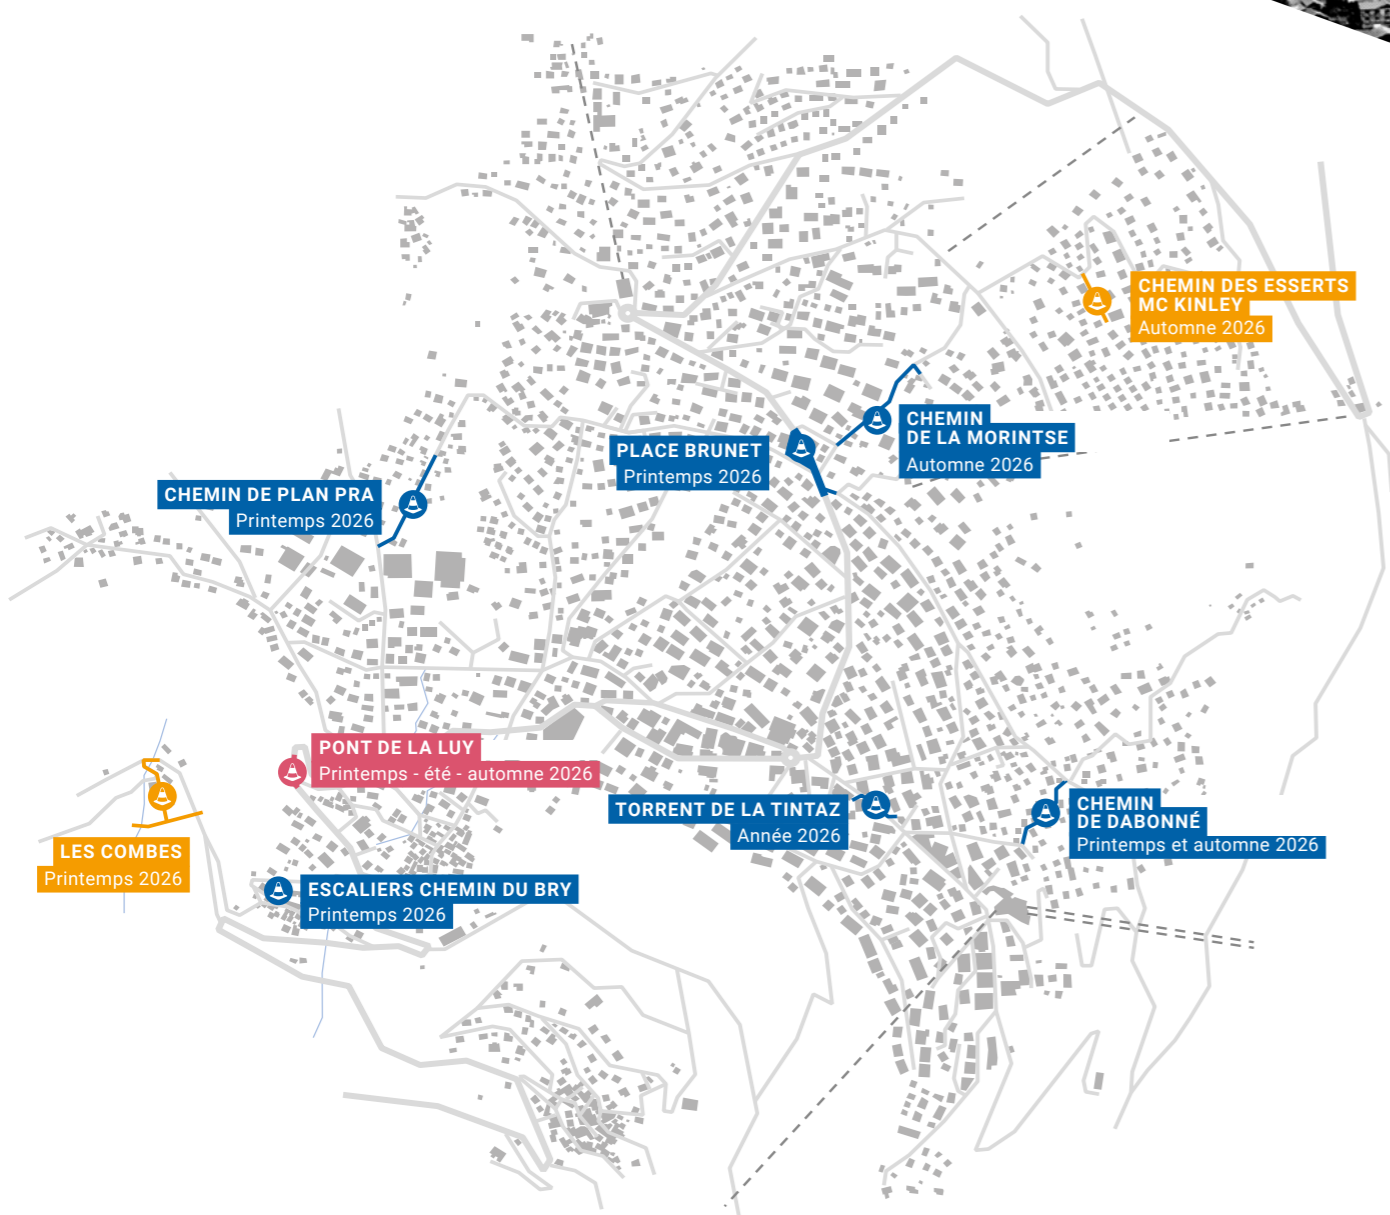

COMMUNE DE  
VAL DE BAGNES

**2026**

## DES TRAVAUX NÉCESSAIRES À NOTRE AVENIR

Cette année encore, la commune, ALTIS et le canton du Valais entreprennent plusieurs travaux routiers. Ceux-ci impactent inévitablement certains villages et la mobilité des usagers. Les principaux travaux sont répertoriés dans ce dépliant. Les dates indiquées sont indicatives et en aucun cas arrêtées officiellement. La commune vous invite à en prendre connaissance et à contacter les services compétents pour toute question complémentaire. D'autres chantiers, jugés moins impactants, ne sont pas répertoriés ici.

CHEMIN DE LA CREUSE  
Printemps 2026

RUE DES FONTAINES  
Été 2026

RUE DE PRARREYER  
Printemps et automne 2026

ROUTE DE BRUSON  
Printemps - été 2026