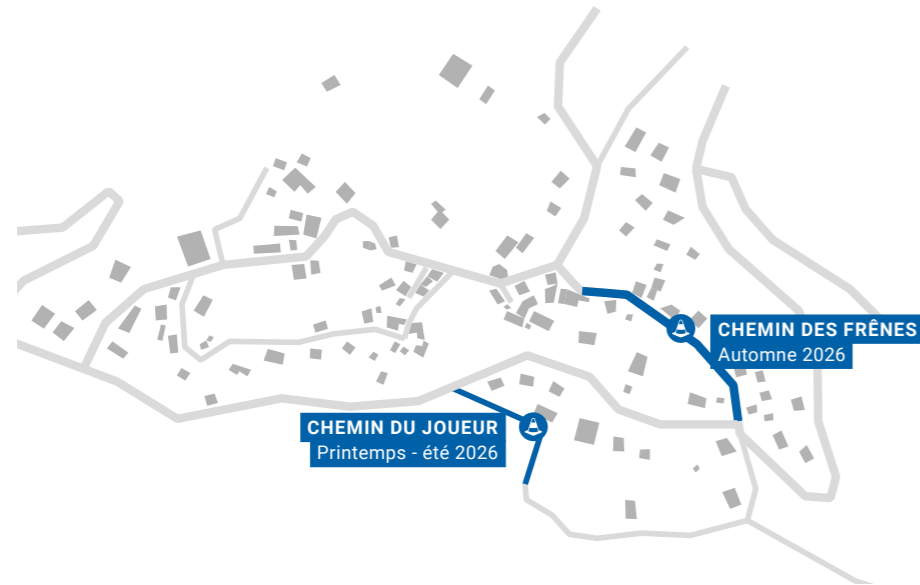

### DIRECTIVE ET HORAIRES DES CHANTIERS À VERBIER

Afin de développer et maintenir un tourisme de qualité lors des saisons d'hiver et d'été, tous les travaux bruyants sont réduits dans les secteurs touristiques. Pour en savoir plus, rendez-vous sur notre site internet.

- Travaux publics
- Travaux Altis
- Travaux Etat du Valais

# CHEMIN-DESSUS