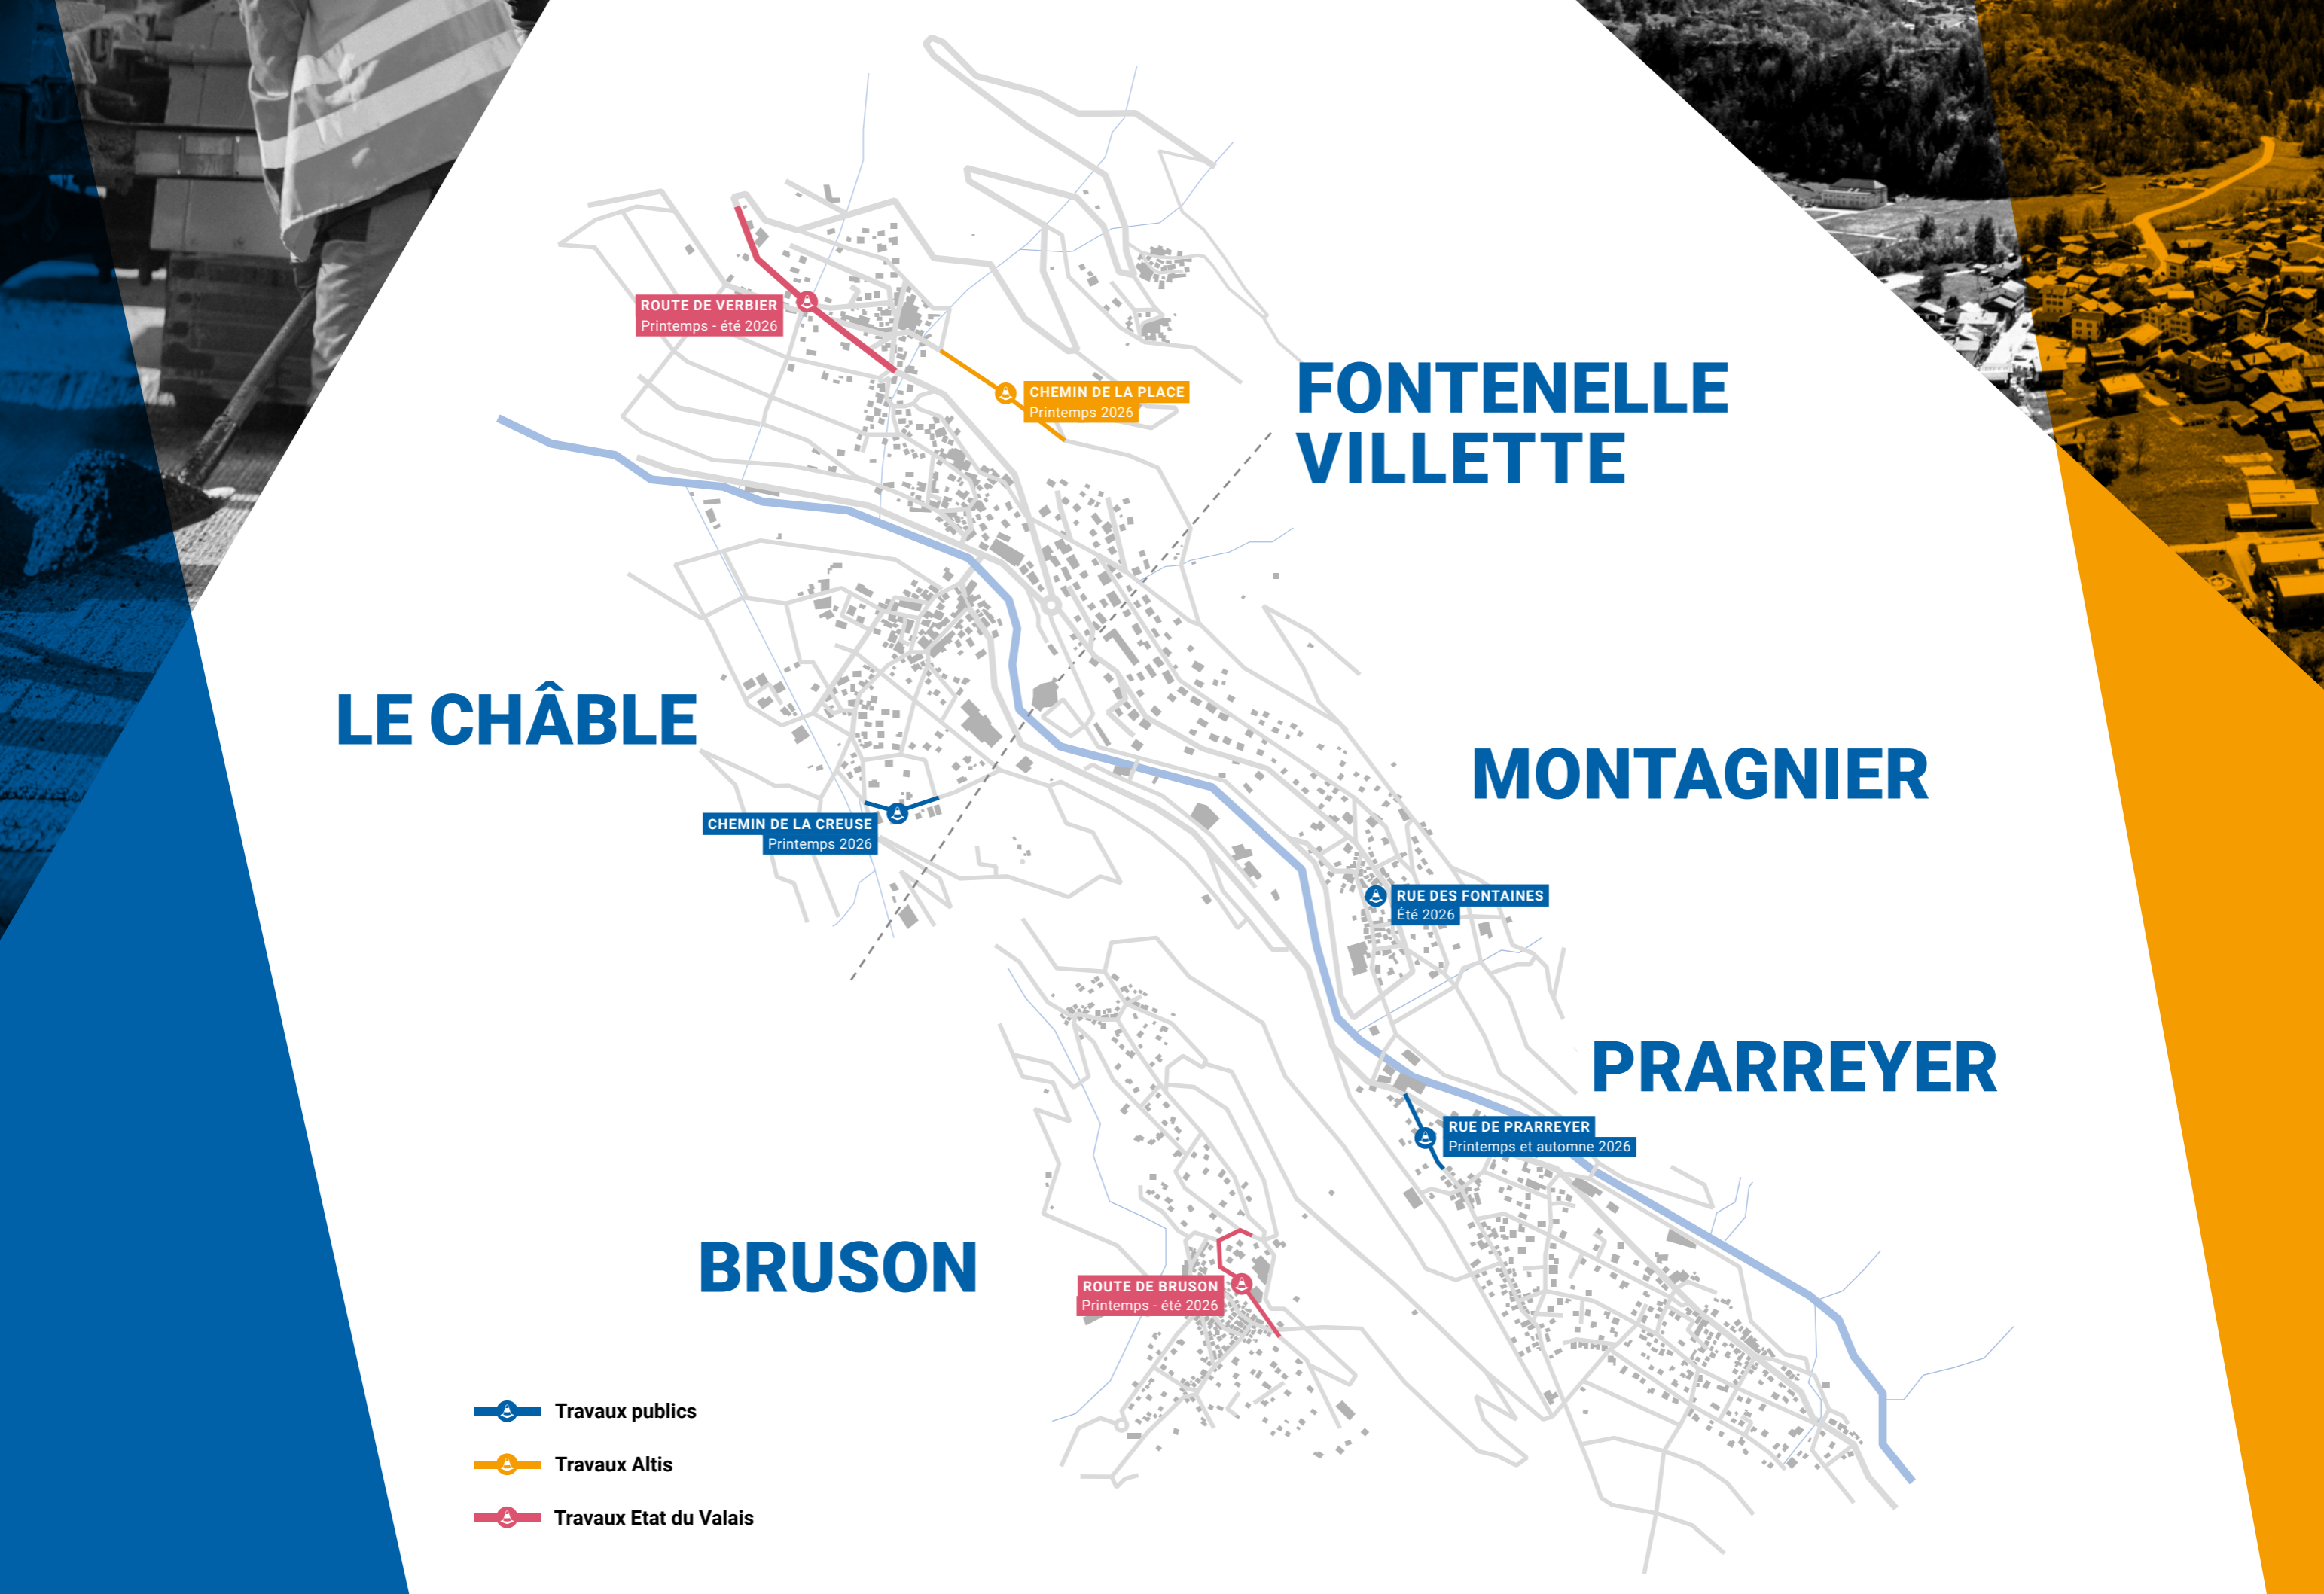

# FONTENELLE VILLETTE

LE CHÂBLE

MONTAGNIER

PRARREYER

BRUSON

-  Travaux publics
-  Travaux Altis
-  Travaux Etat du Valais

ROUTE DE VERBIER  
Printemps - été 2026

CHEMIN DE LA PLACE  
Printemps 2026

CHEMIN DE LA CREUSE  
Printemps 2026

RUE DES FONTAINES  
Été 2026

RUE DE PRARREYER  
Printemps et automne 2026

ROUTE DE BRUSON  
Printemps - été 2026