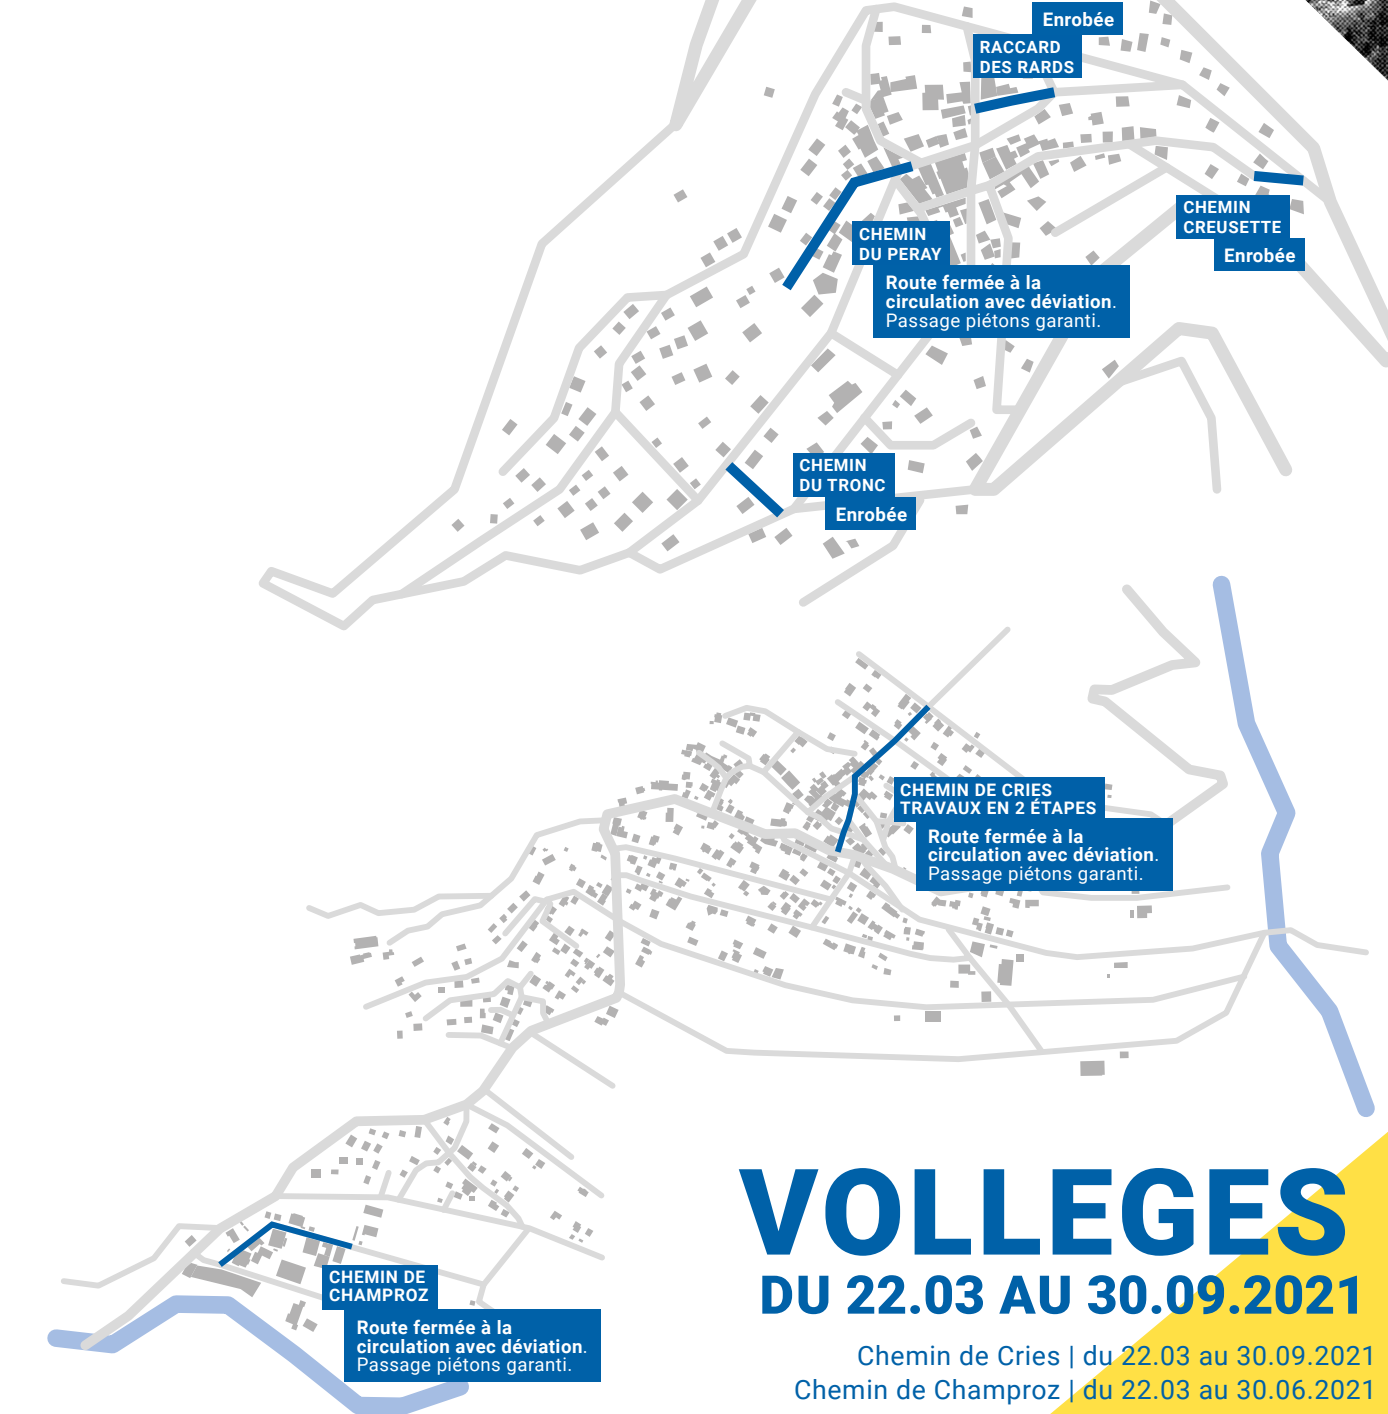

# SAPPEY | BRUSON | VERSEGERES

DU 22.03 AU 31.07.2021

Chemin de la Providence | du 22.03 au 31.07.2021  
Chemin de Cambolé | 03.05 au 31.07.2021  
Route cantonale | 05 au 09.07 2021

CAMBOLE  
Route fermée à la circulation avec déviation. Passage piétons garanti.

# FONTENELLE | LE CHABLE

DU 22.03 AU 30.06.2021

Chemin des Ousses | du 22.03 au 30.06.2021

OUSSES  
Route fermée à la circulation avec déviation. Passage piétons garanti.

PROVIDENCE  
Route fermée à la circulation avec déviation. Passage piétons garanti.

# LEVRON

DU 12.04 AU 31.08.2021

Chemin du Peray | du 12.04 au 31.08.2021

# VOLLEGES

DU 22.03 AU 30.09.2021

Chemin de Cries | du 22.03 au 30.09.2021  
Chemin de Champroz | du 22.03 au 30.06.2021