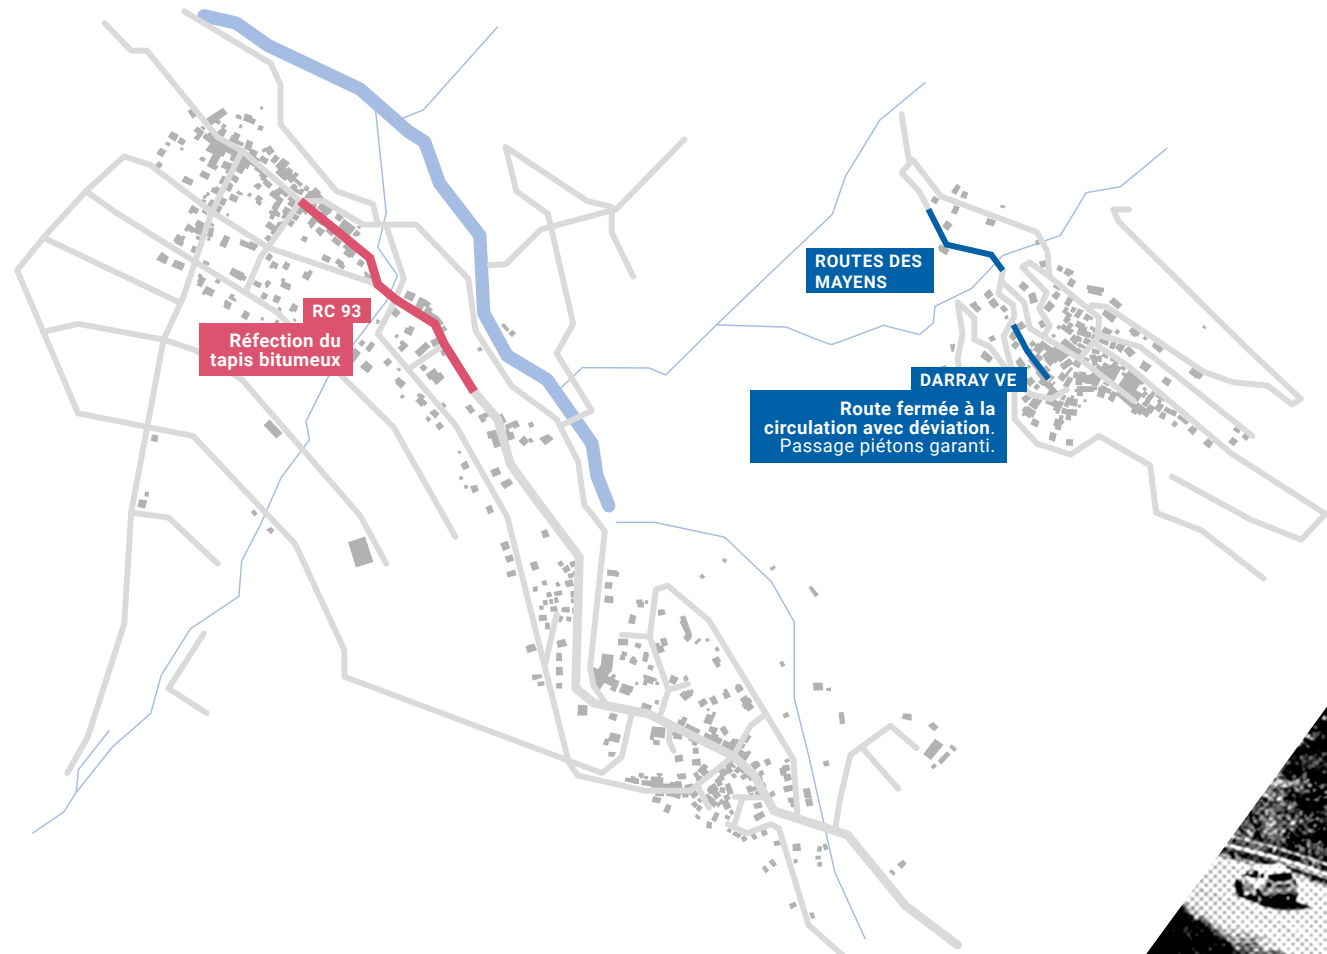

# CHAMPSEC | SARREYER

DU 12.05 AU 31.07.2021

Chemin Darray Vé | du 12.05 au 31.07.2021  
Route des Mayens | fin septembre 2021

Travaux publics  
Commune de Val de Bagnes  
Réfection du tapis bitumeux  
Etat du Valais

# SAPPEY | BRUSON | VERSEGERES

DU 22.03 AU 31.07.2021

Chemin de la Providence | du 22.03 au 31.07.2021  
Chemin de Cambolé | 03.05 au 31.07.2021  
Route cantonale | 05 au 09.07 2021

CAMBOLE  
Route fermée à la circulation avec déviation. Passage piétons garanti.

# FONTENELLE | LE CHABLE

DU 22.03 AU 30.06.2021

Chemin des Ousses | du 22.03 au 30.06.2021

OUSSES  
Route fermée à la circulation avec déviation. Passage piétons garanti.

PROVIDENCE  
Route fermée à la circulation avec déviation. Passage piétons garanti.

# VOLLEGES

DU 22.03 AU 30.09.2021

Chemin de Cries | du 22.03 au 30.09.2021  
Chemin de Champroz | du 22.03 au 30.06.2021