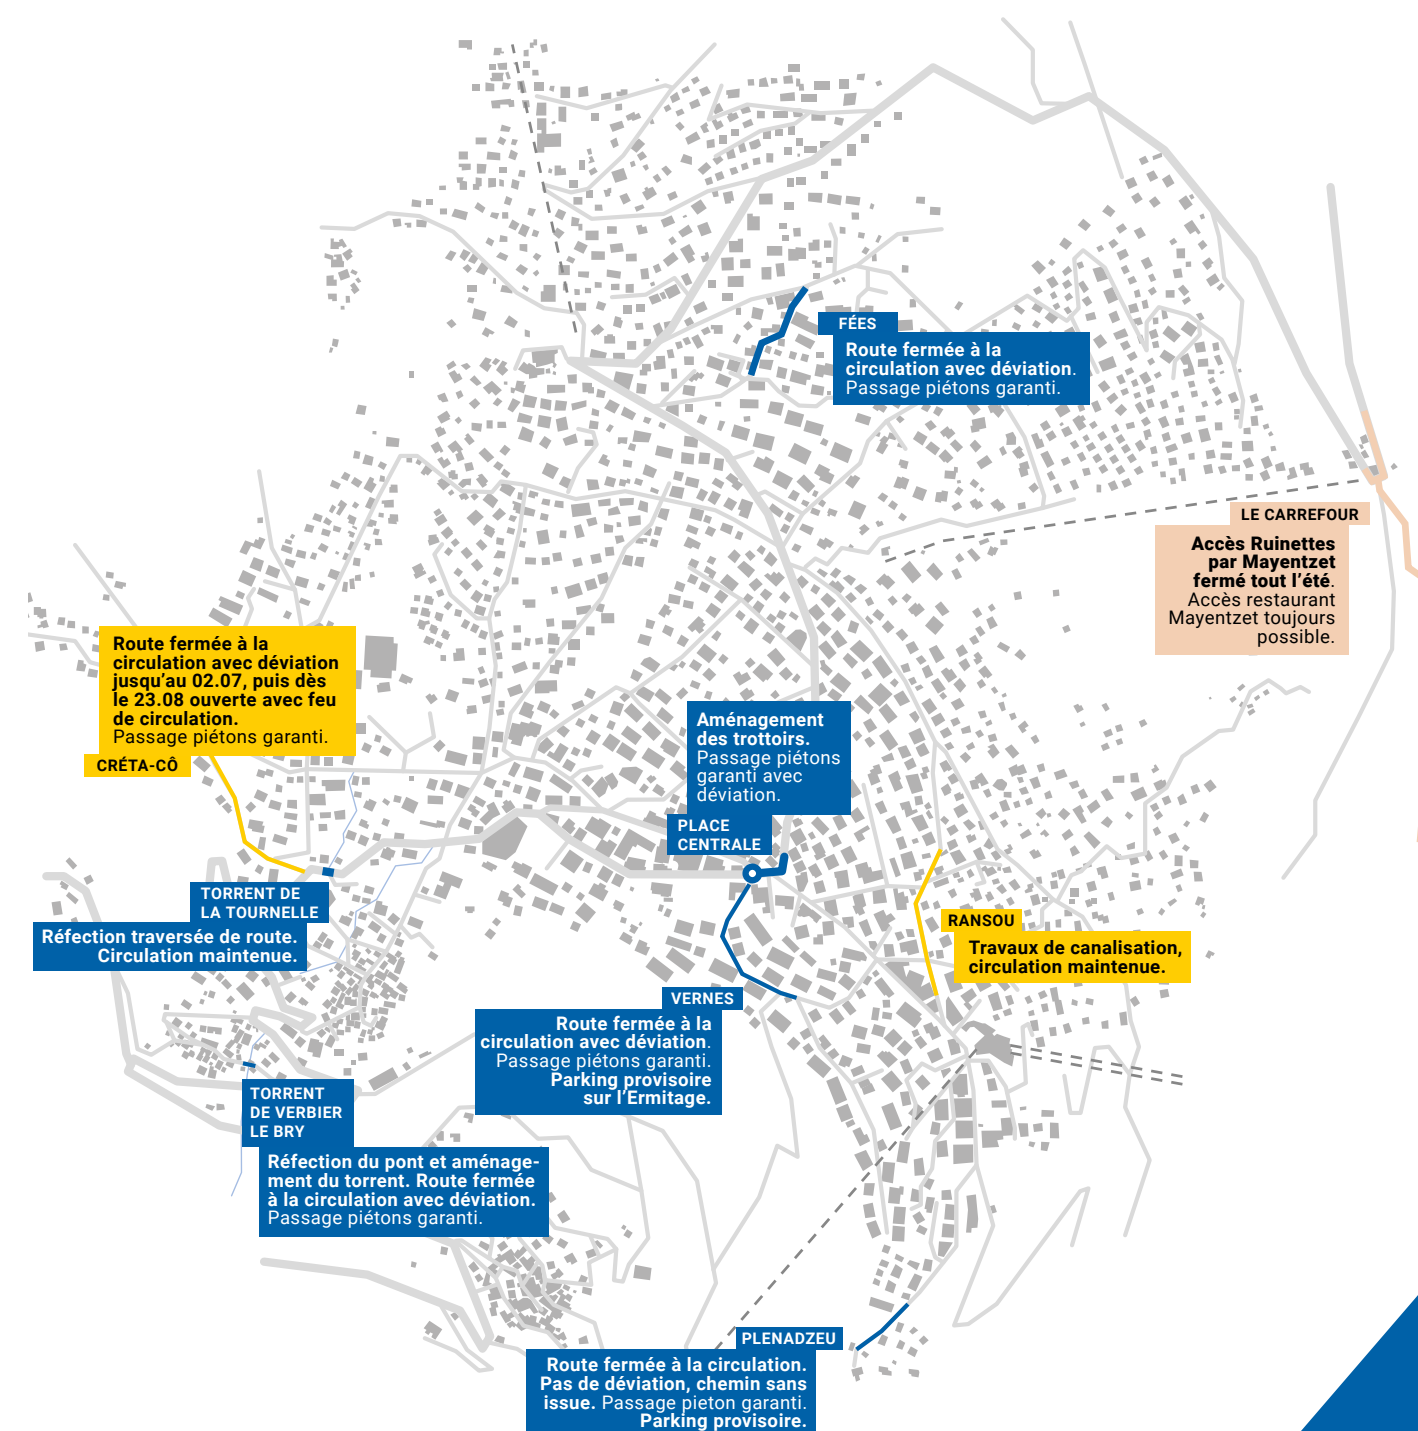

COMMUNE DE
VAL DE BAGNES

COMMUNE DE
VAL DE BAGNES

VERBIER - MEDIERES DU 26.04 AU 30.11.2021

Place Centrale | du 26.04 au 02.07.2021
Chemin des Vernes | du 26.04 au 02.07.2021 et du 23.08 au 30.09.2021
Chemin de Plénadzeu | du 26.04 au 02.07.2021 et du 23.08 au 30.10.2021
Chemin de Créta-Cô | du 26.04 au 02.07.2021 et du 23.08 au 30.10.2021
Chemin des Fées | du 26.04 au 02.07.2021 et du 23.08 au 30.10.2021
Rue de Ransou | du 01.06 au 02.07.2021 et du 23.08 au 30.10.2021
Le Bry, Torrent de Verbier | du 16.08 au 30.11.2021
Torrent de la Tournelle | 09.2021

- Réfection de chaussée et infrastructures Altis (électricité, eau, égouts, CAD)
- Travaux publics Commune de Val de Bagnes
- Travaux Téléverbier S.A.

TRAVAUX VERBIER

Place Centrale | Chemin des Vernes | Chemin de Plénadzeu | Chemin des Fées | Chemin de Créta-Cô | Torrent de Verbier, Le Bry | Rue de Ransou

TRAVAUX VOLLEGES

Chemin de Cries | Chemin de Champroz

TRAVAUX LEVRON

Chemin du Peray

TRAVAUX FONTENELLE - LE CHABLE

Chemin des Ousses

TRAVAUX SARREYER - BRUSON - VERSEGERES

Chemin de la Providence | Chemin Daray Vé

UNE QUESTION ?
NOUS SOMMES-LÀ
POUR VOUS RENSEIGNER

Commune de Val de Bagnes
Route de Clouchèvre 44
1934 Le Châble VS
+41 27 777 11 00
commune@valdebagnes.ch

ALTIS
Place de Curala 5
1934 Le Châble VS
+41 27 777 10 01
info@altis.swiss

INFOS TRAVAUX

Grandeur nature, des réalisations à la hauteur

DES TRAVAUX NÉCESSAIRES À NOTRE AVENIR

Cet été, plusieurs villages de la commune de Val de Bagnes se transforment. Les travaux en cours permettront d'améliorer le confort et la cohabitation des usagers du domaine public. Certaines infrastructures liées aux raccordements énergétiques sont également nécessaires.

Nous vous remercions de votre compréhension et vous invitons à contacter les services compétents en cas de questions techniques.