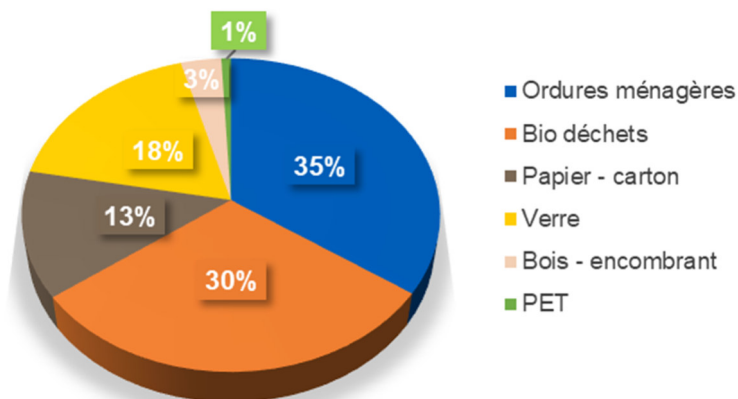

Eco Conseil # 15 – Statistique communale 2022

Ordures ménagères

2'227 Tonnes

Biodéchets

1'950 Tonnes

Papiers-cartons

840 Tonnes

Verre

1'142 Tonnes

Encombrants – Bois

221 Tonnes

PET

52 Tonnes

RESPECTEZ LE VOISINAGE RESPECT YOUR NEIGHBOURS

Dépôt autorisé tous les jours de 7h00 à 22h00.
Garbage disposal permitted daily from 7am to 10pm.

Environnement