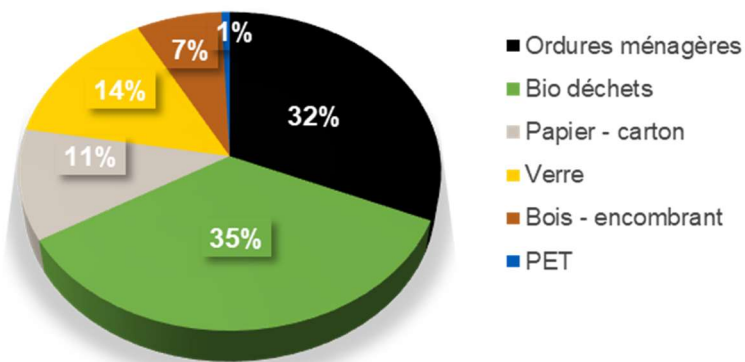

Eco Conseil # 2026.03 – Statistiques communales 2025

Ordures ménagères

1'990 Tonnes

Biodéchets

2'221 Tonnes

Papiers-cartons

711 Tonnes

Verre

909 Tonnes

Encombrants – Bois

519 Tonnes

PET

47 Tonnes

RESPECTEZ LE VOISINAGE RESPECT YOUR NEIGHBOURS

Dépôt autorisé tous les jours de 7h00 à 22h00.
Garbage disposal permitted daily from 7am to 10pm.

**L'application simple
pour mieux recycler !**